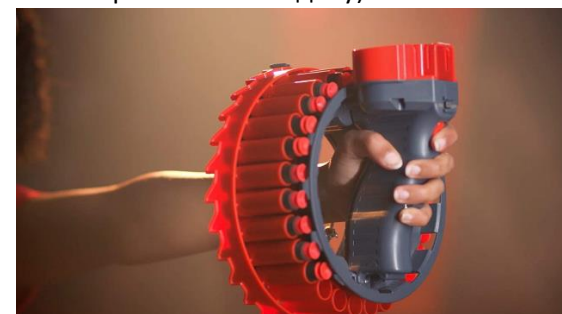

ИНСТРУКЦИИ

ПИСТОЛЕТ ИГРАЧКА RAPIDSHOT

СЪДЪРЖАНИЕ НА ОПАКОВКАТА

- Пистолет играчка
- 28 куршума от пяна
- Презареждаща се батерия
- Зарядно

ТЕХНИЧЕСКИ ХАРАКТЕРИСТИКИ

- Материал: ABS
- Капацитет на пълнителя: 28 куршума
- Размер: 15.4 × 20 × 20.3 см
- Напрежение на батерията: 3.7 V
- Време за работа: 35 мин.

КОМПОНЕНТИ

- (1) Дуло
- (2) Бутон за вкл/изкл
- (3) Спусък
- (4) Отделение за батерии
- (5) Пълнител
- (6) Въртящ се механизъм

ИНСТРУКЦИИ ЗА УПОТРЕБА

- Уверете се, че бутона ON/OFF (2) е поставен на OFF и отворете отделението за батерия (4). Свържете кабела на поставените батерии с кабела на пистолета играчка. Затворете капака.
- За да въртите свободно пълнителя ще трябва да завъртите въртящия се механизъм (6) по посока, обратна на часовниковата стрелка, докато на избута пластмасовата част далеч от пълнителя.
- Заредете всички 26 куршума в пълнителя (5). Уверете се, че червените върхове на куршумите сочат към дулото (1). Завъртете отново пълнителя по посока, обратна на часовниковата стрелка докато пластмасовата част не застане отново на мястото си.
- Насочете дулото на оръжието така, че то да сочи в страни от вас (както е показано на изображението по-долу).

- Използвайте бутона за вкл/изкл за да включите пистолета. Двете пластмасови колелета ще започнат да се въртят.

- За да започнете да стреляте, натиснете и задръжте спусъка (3). Пистолета автоматично ще завърти пълнителя и ще започне да изстрелва куршуми от дулото. За да спрете стрелбата, просто пуснете спусъка.
- Преместете бутона ON/OFF в позиция OFF за да спрете въртенето на колелата.
- За да презаредите батерията трябва да я извадите от отделението за батерия и след това да я свържете с включения в комплекта кабел за зареждане. Включете USB-то в порта на вашия компютър или в зарядно.